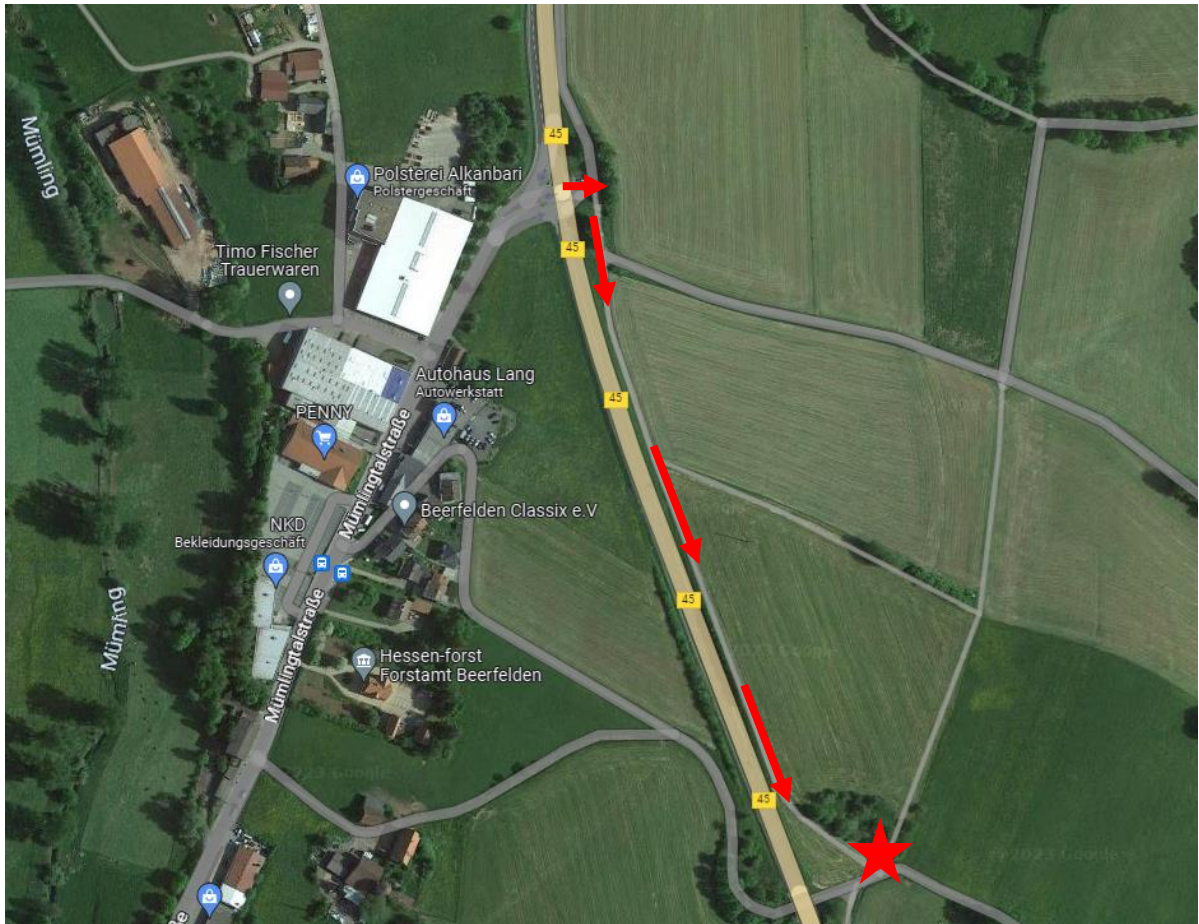

# *Neue Fördermöglichkeiten im Grünland*

Dienstag, 18.04.2023, um 10:00 Uhr in Oberzent-Beerfelden

Treffpunkt: Grünlandfläche am Feldweg parallel zur B45

Von der B45 auf Höhe Abzweig Beerfelden (Mümlingtalstraße) in Richtung Osten auf den Feldweg, diesem parallel zur B45 Richtung Eberbach ca. 450 m folgen bis Unterführung

# Hinweise zum Treffpunkt

GPS-Koordinaten: 49.573460, 8.986742

Quelle: <https://goo.gl/maps/9YD5XbTBKinvKtde6>

Treffpunkt